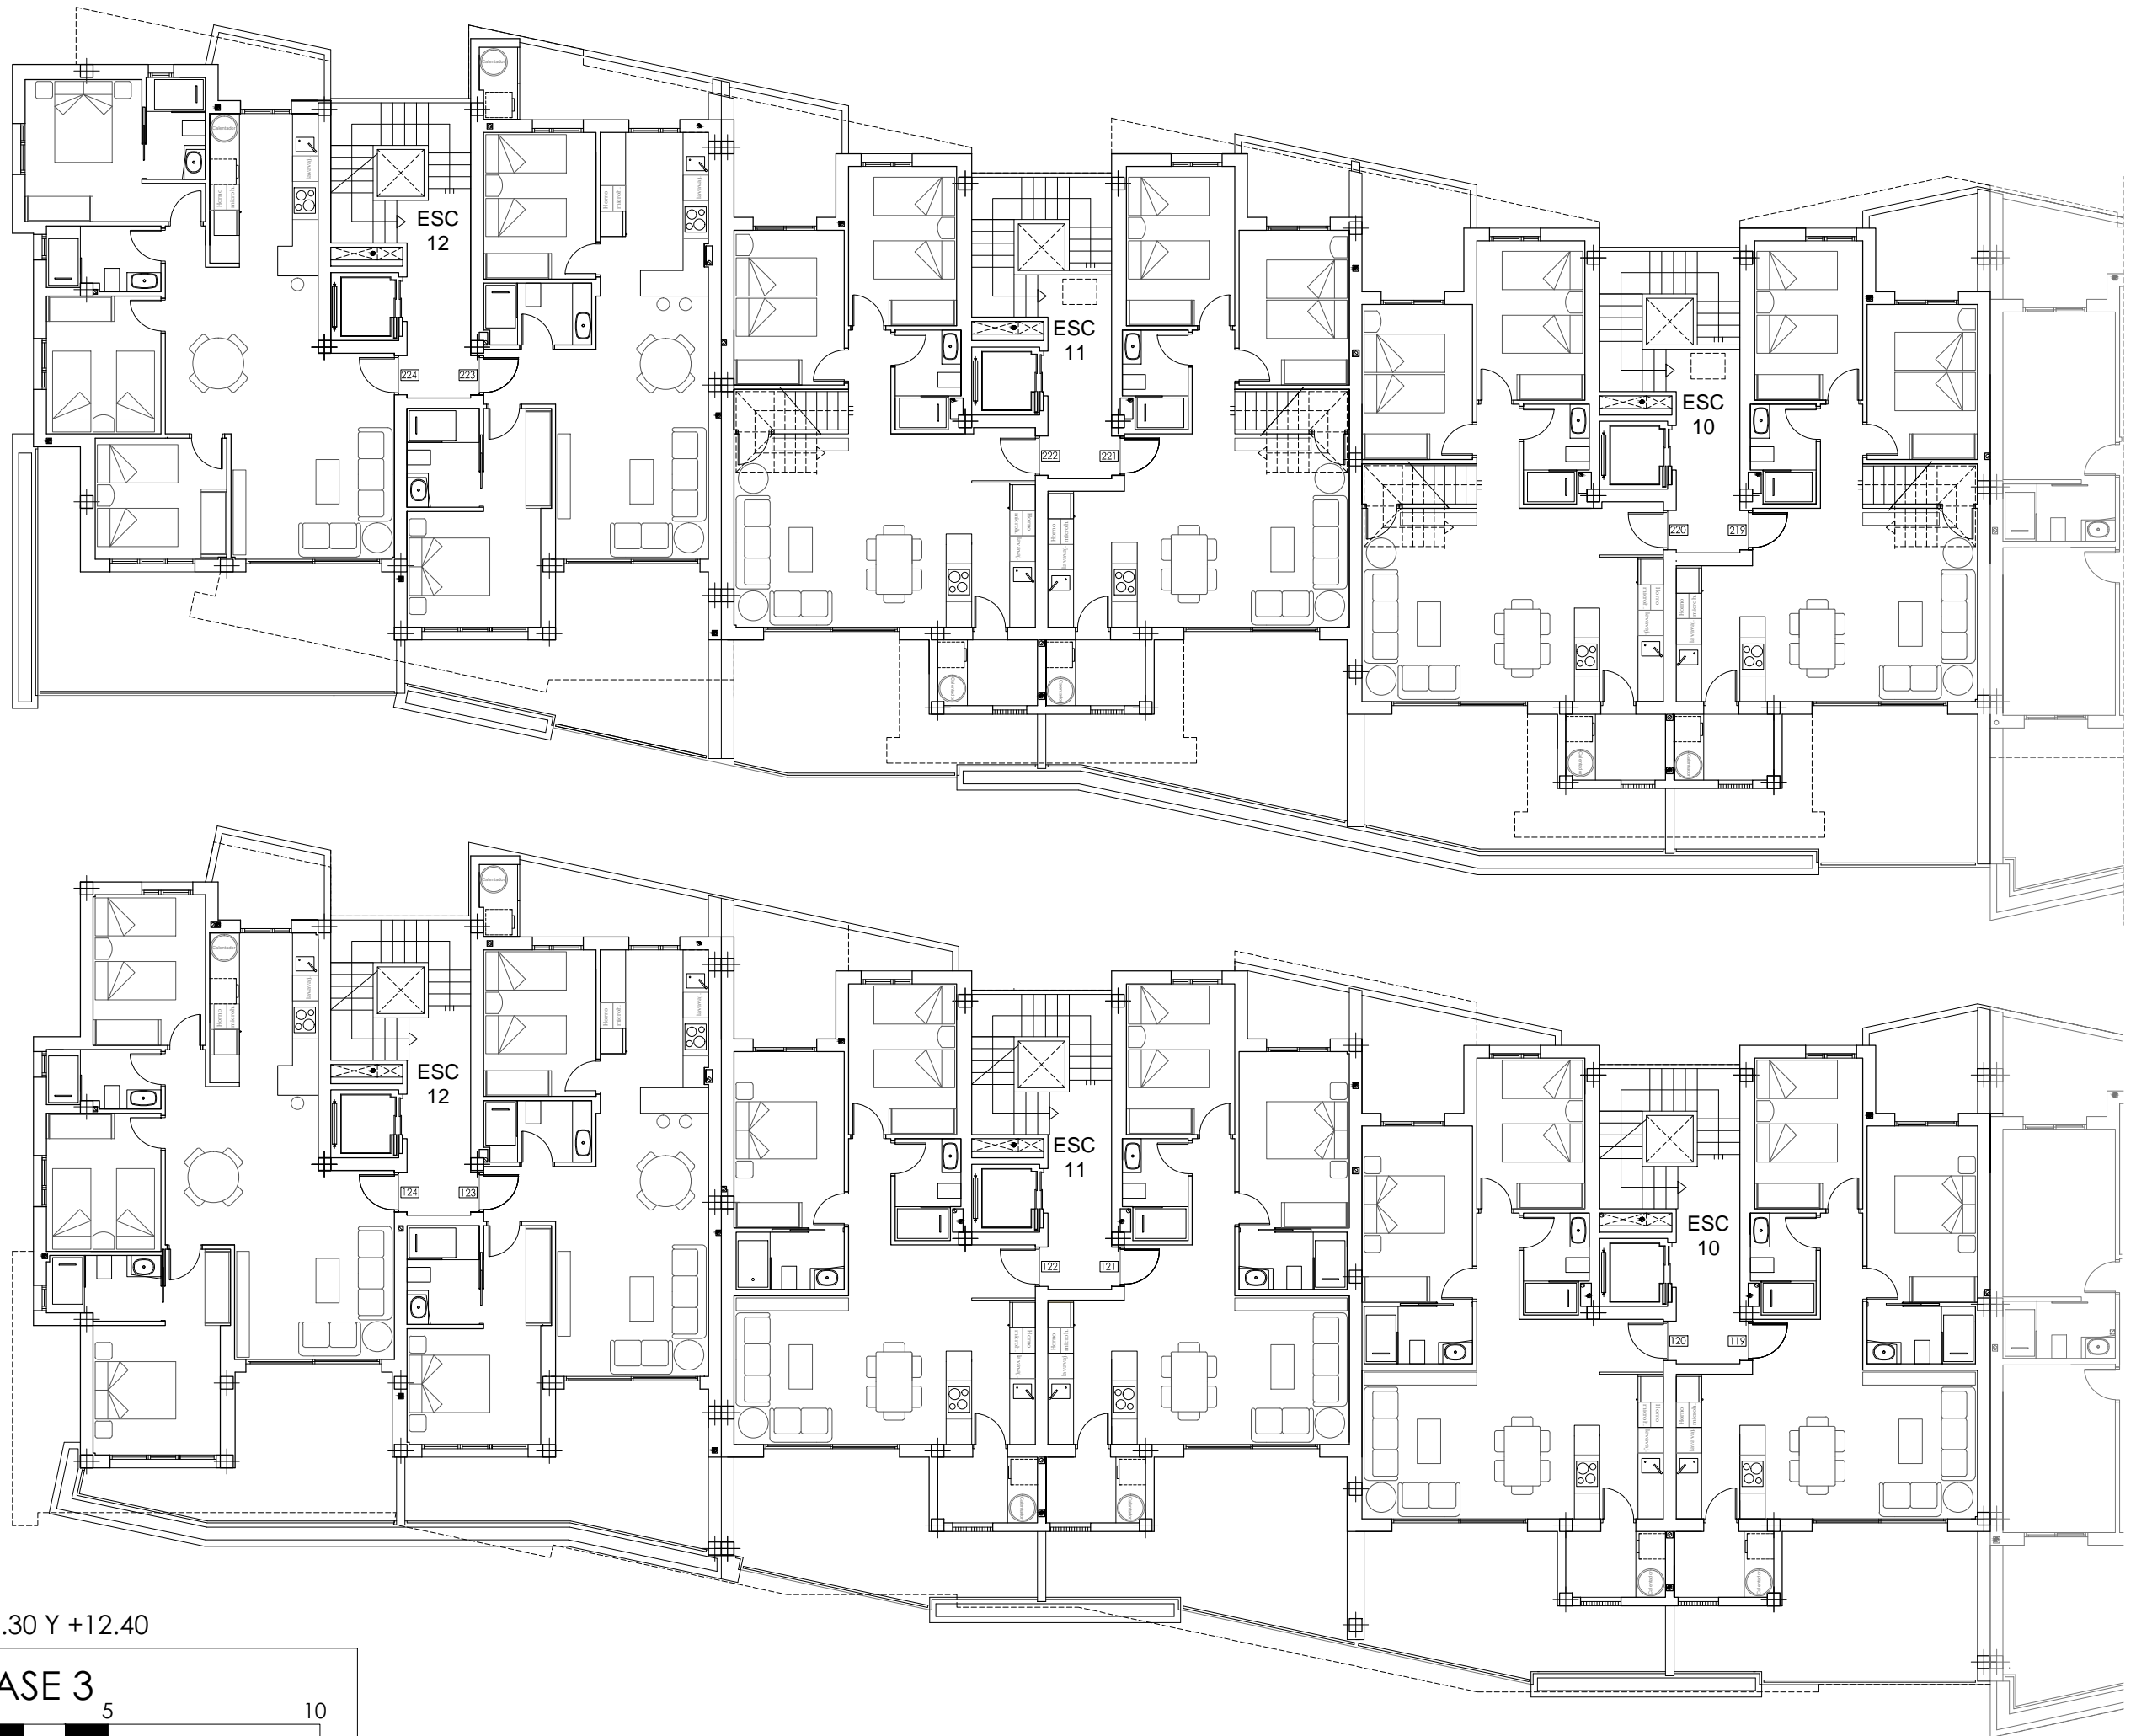

PL SOTANO
 PLANTA COTA +2.10

PL BAJA
PLANTA COTA +6.20

PL 1 Y 2
PLANTAS COTA +9.30 Y +12.40

MUNA - FASE 3

ESCALA : 0 1 5 10

PLATAFORMA Y CUBIERTAS
PLANTA COTA +15.50 Y +18.60

MUNA - FASE 3

ESCALA : 