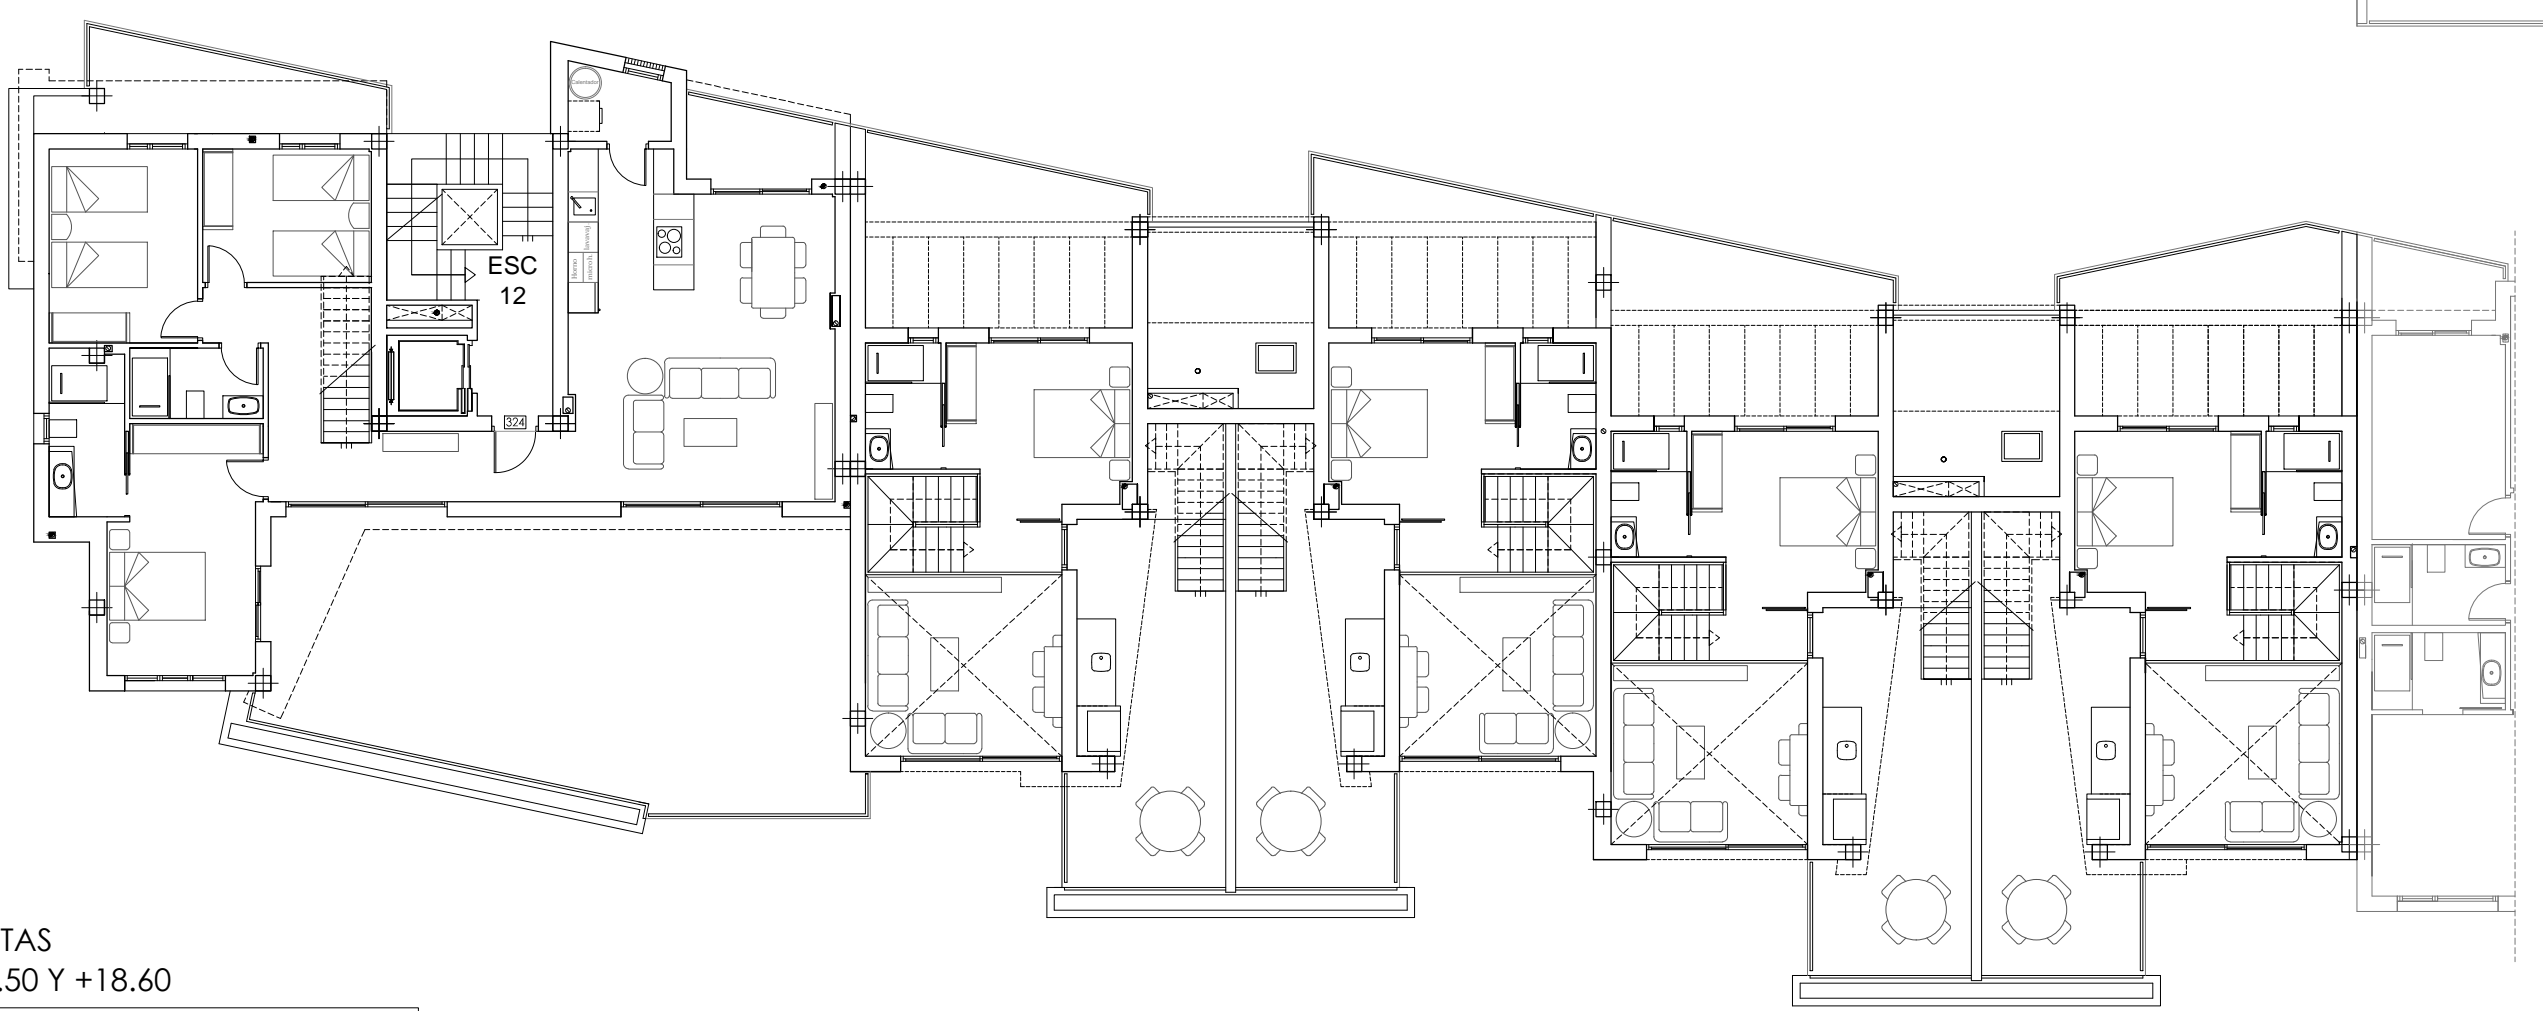

PL SOTANO
 PLANTA COTA +2.10

PL BAJA
PLANTA COTA +6.20

PL 1 Y 2
PLANTAS COTA +9.30 Y +12.40

MUNA - FASE 3

ESCALA : 0 1 5 10

PLATAFORMA Y CUBIERTAS
PLANTA COTA +15.50 Y +18.60

MUNA - FASE 3

ESCALA : 