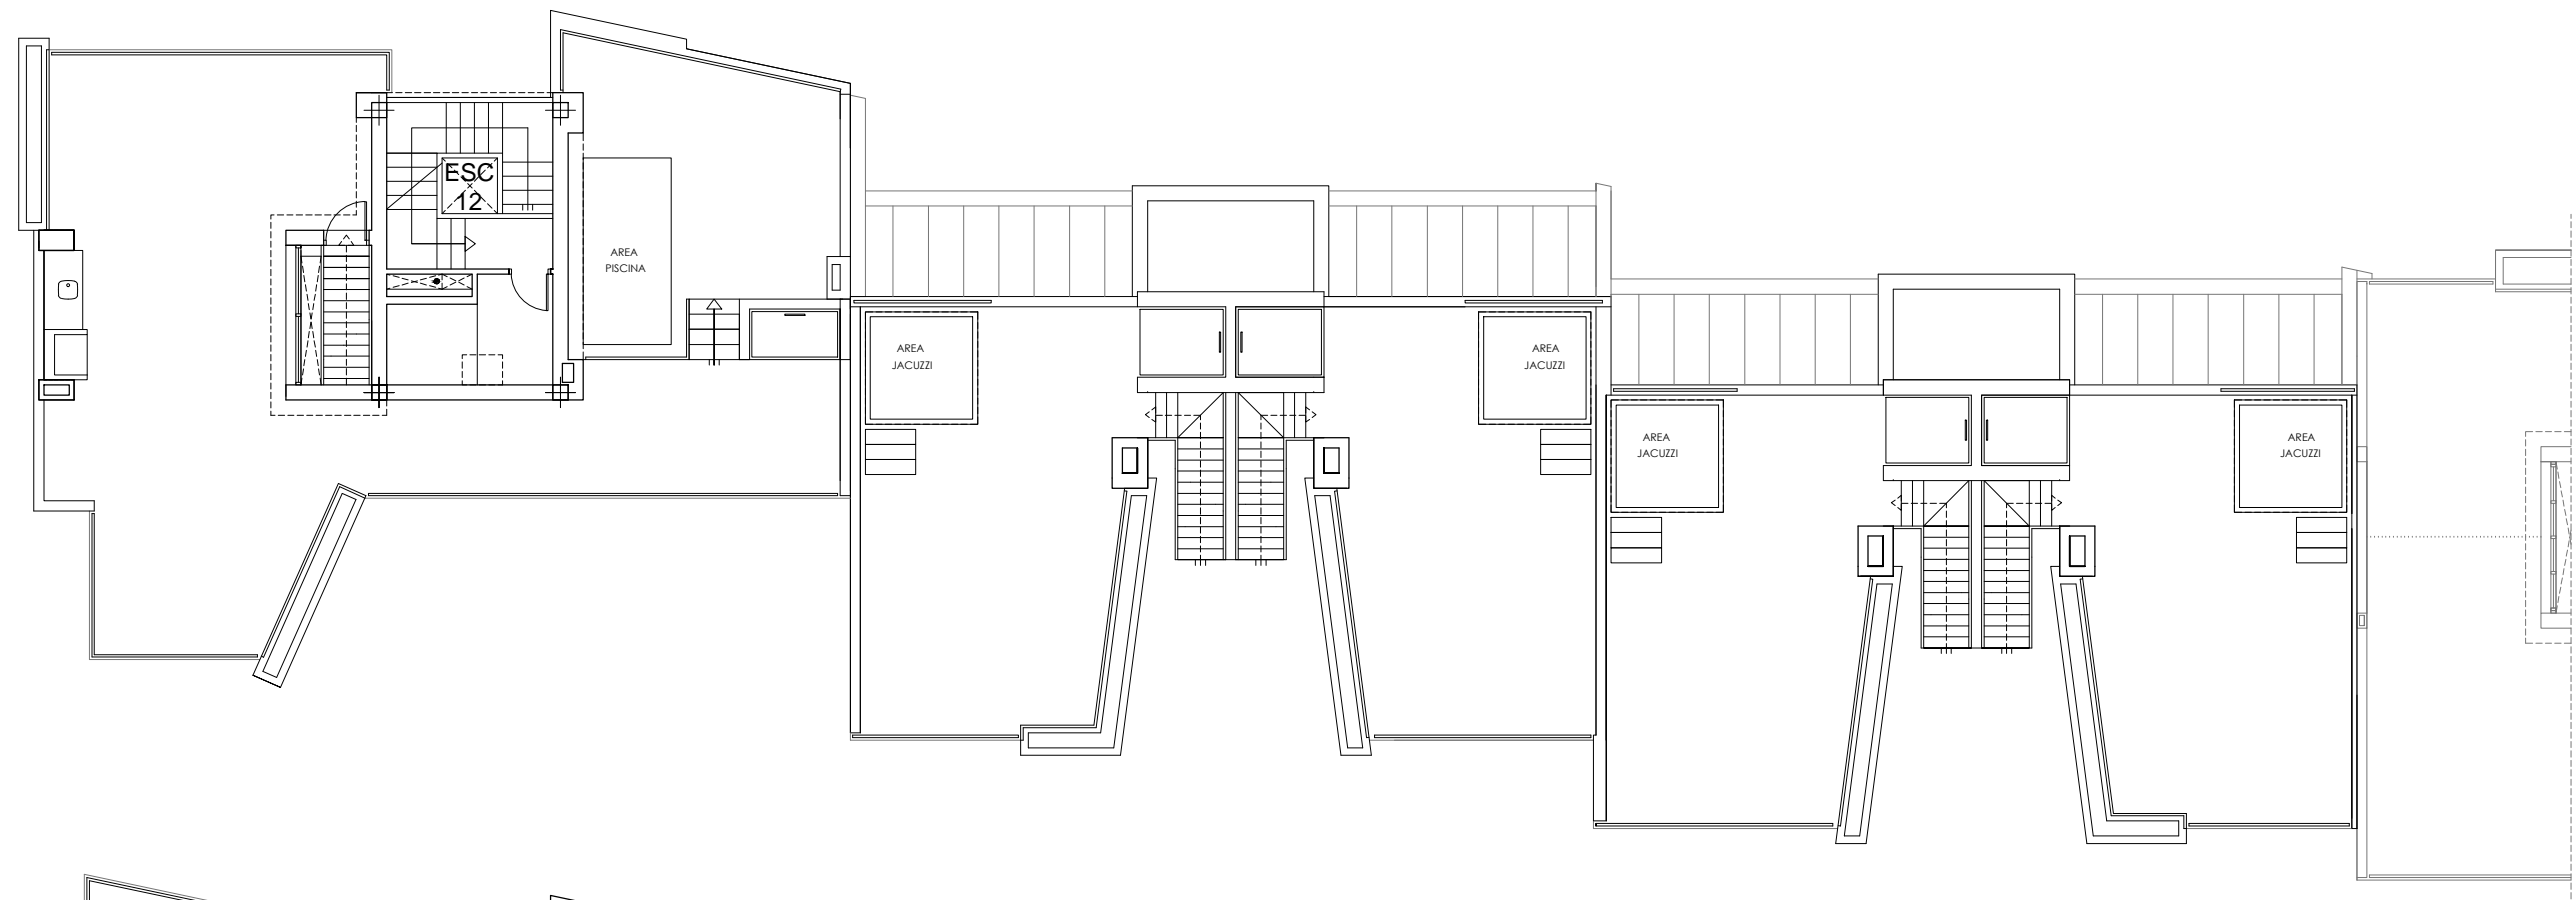

PL SOTANO
 PLANTA COTA +2.10

PL BAJA
PLANTA COTA +6.20

PL 1 Y 2
PLANTAS COTA +9.30 Y +12.40

MUNA - FASE 3

ESCALA : 0 1 5 10

PLATAFORMA Y CUBIERTAS
PLANTA COTA +15.50 Y +18.60

MUNA - FASE 3

ESCALA : 