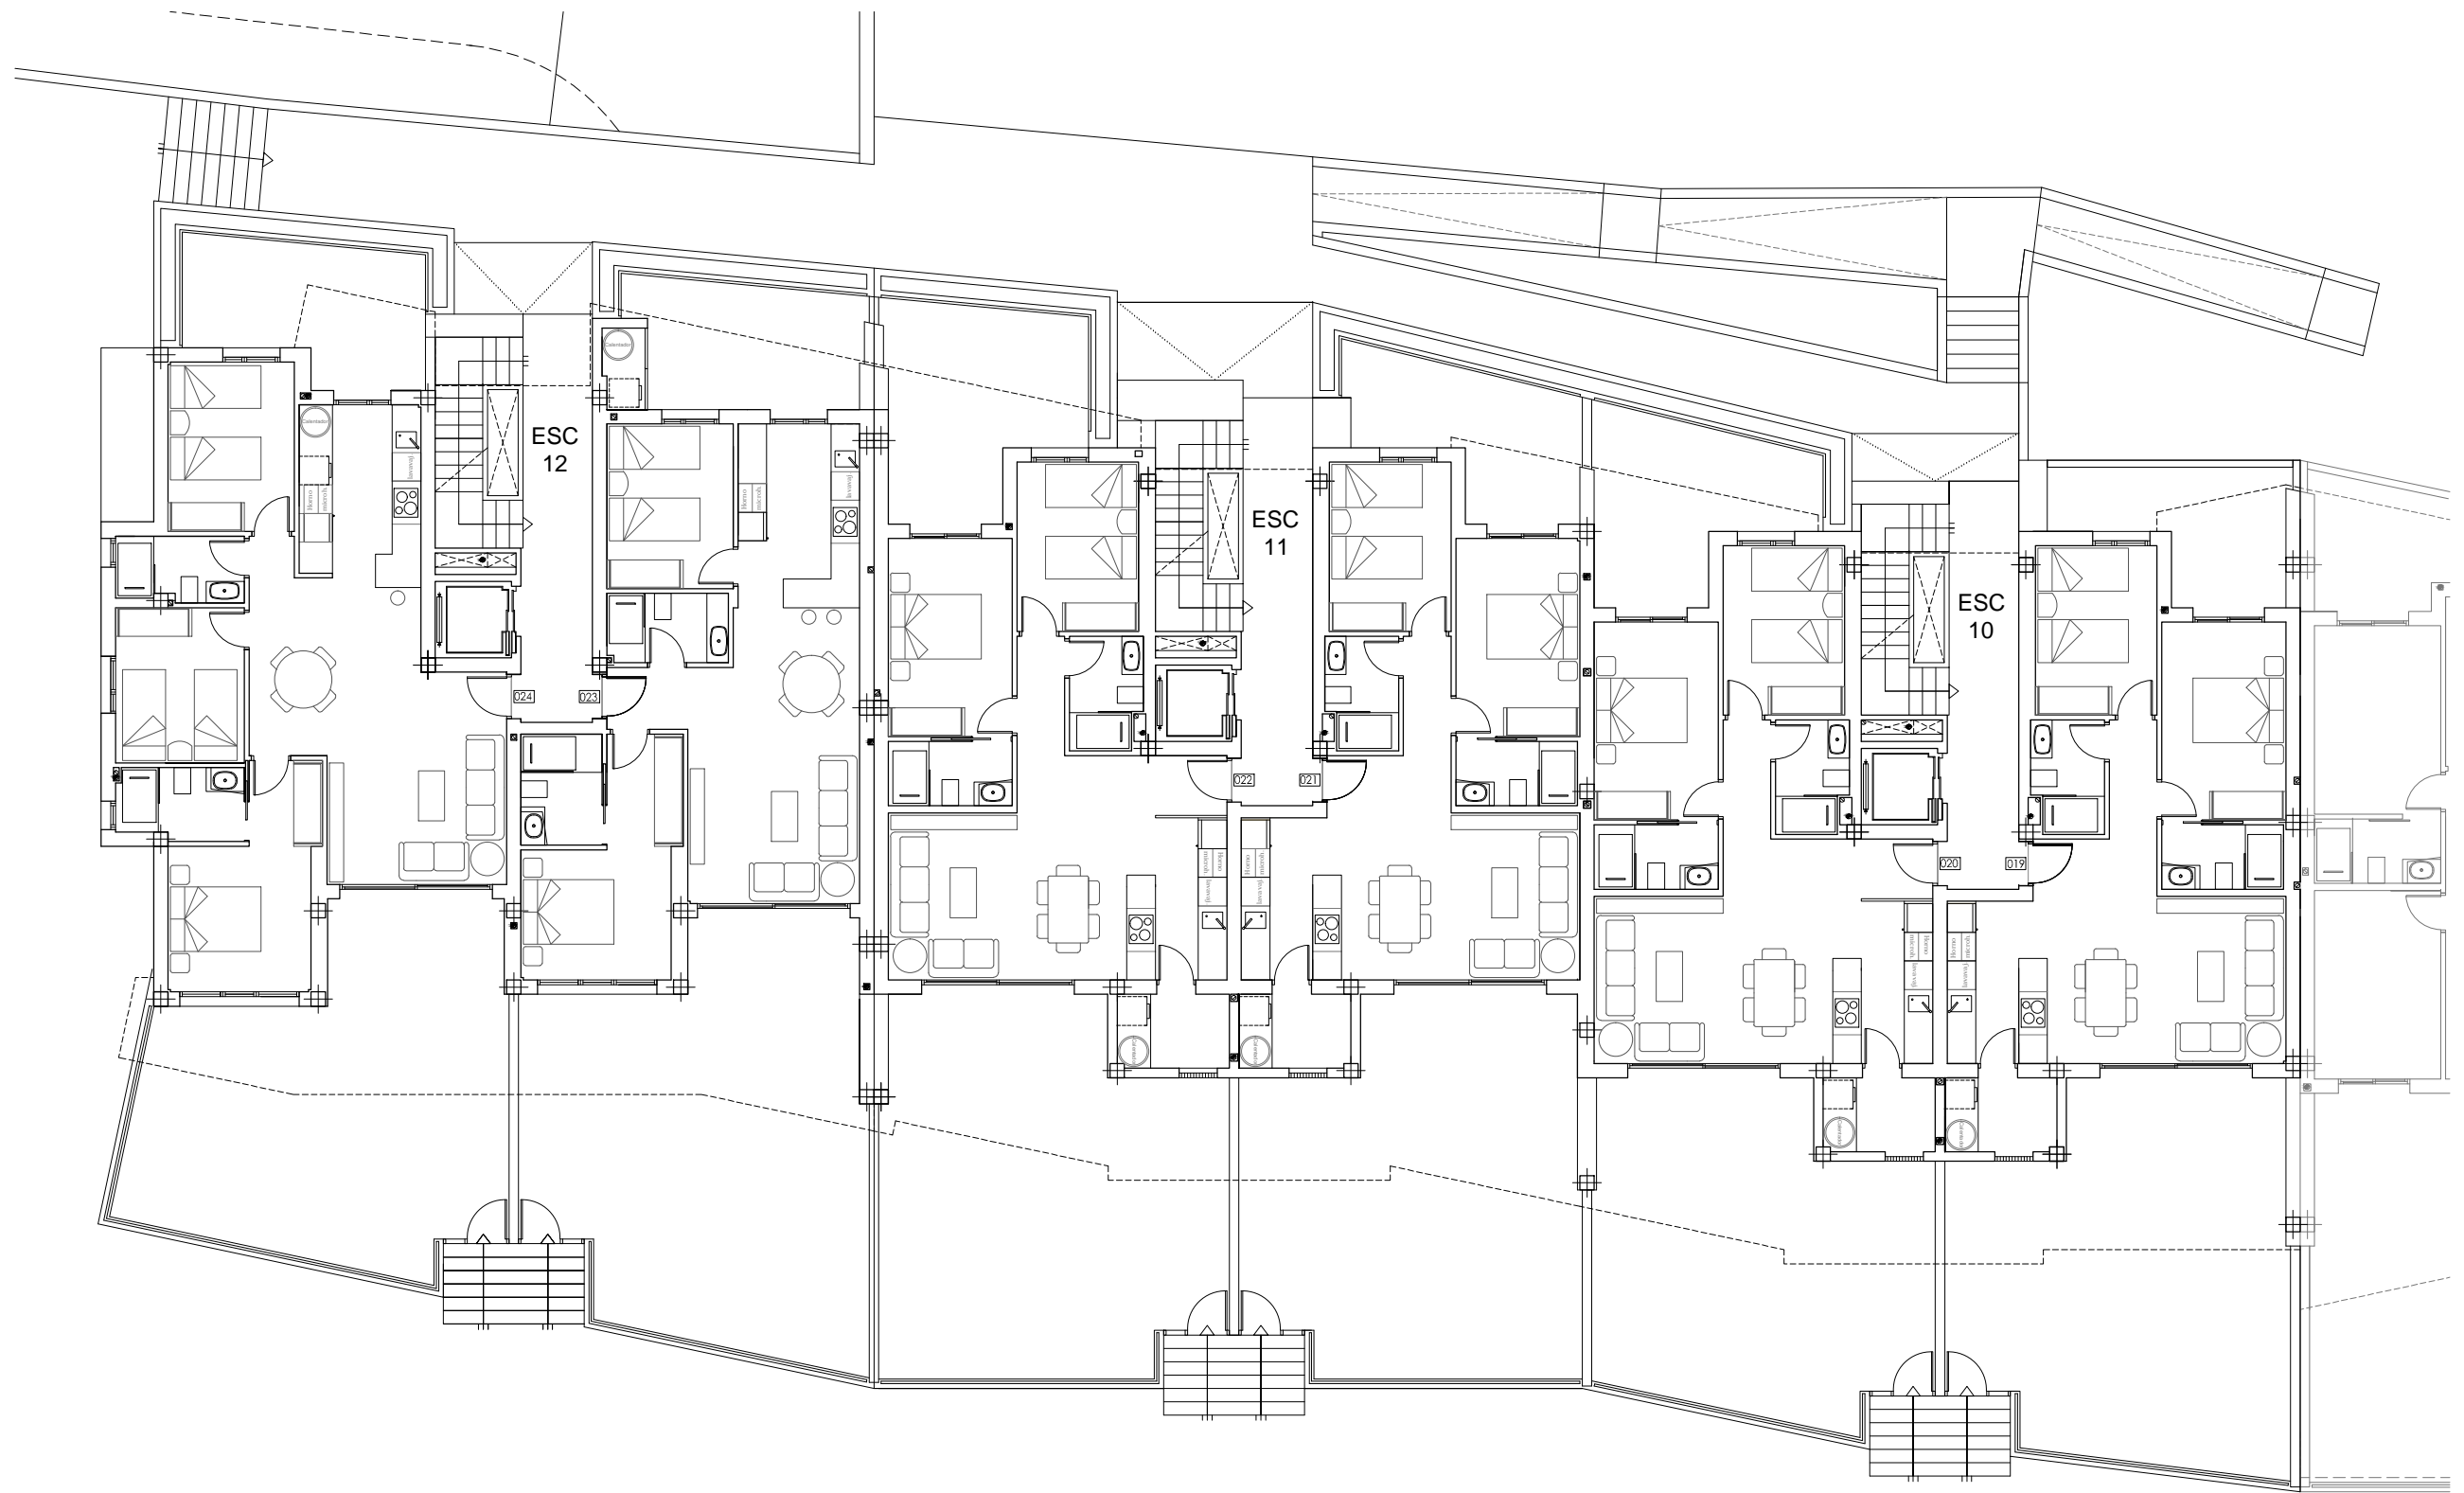

PL SOTANO
 PLANTA COTA +2.10

PL BAJA
PLANTA COTA +6.20

PL 1 Y 2
PLANTAS COTA +9.30 Y +12.40

MUNA - FASE 3

ESCALA : 0 1 5 10

PLATAFORMA Y CUBIERTAS
PLANTA COTA +15.50 Y +18.60

MUNA - FASE 3

ESCALA : 