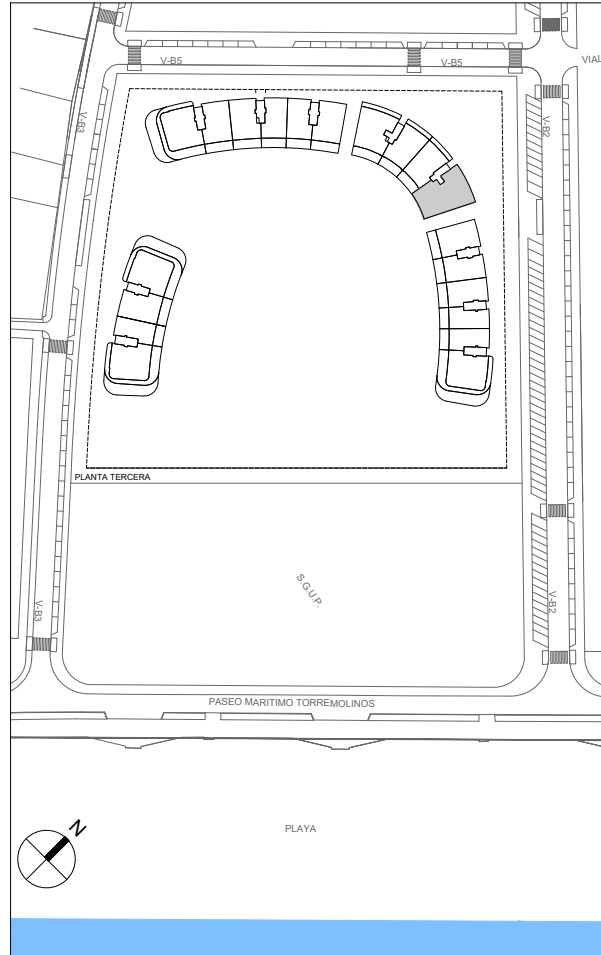

# Parcela B4 " La Cizaña "

### Vivienda 4 Dormitorios Portal 4 Tipo A3

Ubicación de la Vivienda

Superficie útil interior	131.62 m <sup>2</sup>
Superficie útil terraza	26.83 m <sup>2</sup>
<b>Total útil</b>	<b>158.45 m<sup>2</sup></b>

Superficie construida interior	149.86 m <sup>2</sup>
Superficie construida terraza	30.26 m <sup>2</sup>
<b>Total construida + PPZC</b>	<b>195.57 m<sup>2</sup></b>

DECRETO 218/2005	
Superficie útil	144.78 m <sup>2</sup>
Superficie construida	181.90 m <sup>2</sup>