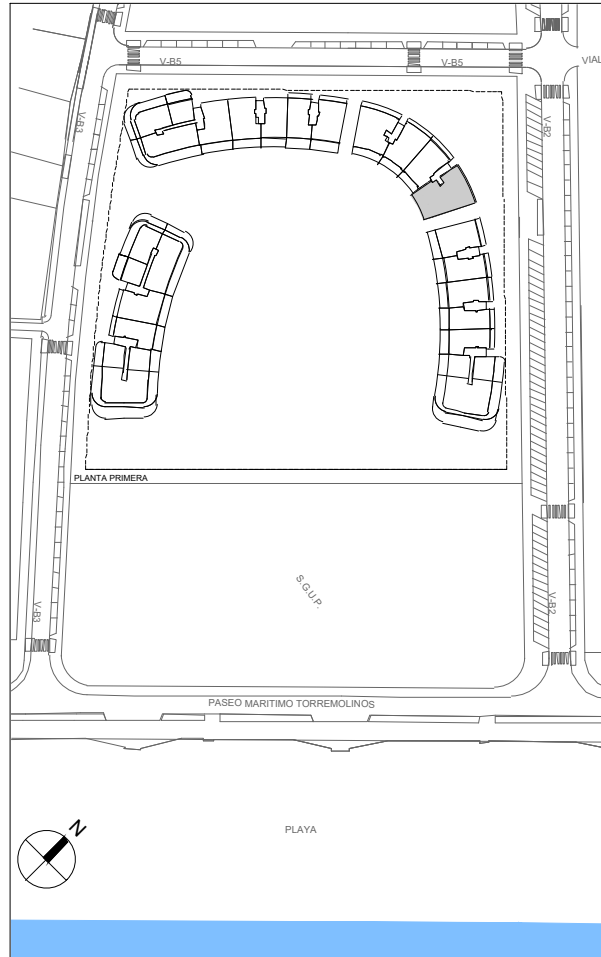

# Parcela B4 " La Cizaña "

### Vivienda 4 Dormitorios Portal 4 Tipo A1

Ubicación de la Vivienda

Superficie útil interior	131.62 m <sup>2</sup>
Superficie útil terraza	44.79 m <sup>2</sup>
<b>Total útil</b>	<b>176.41 m<sup>2</sup></b>

Superficie construida interior	149.86 m <sup>2</sup>
Superficie construida terraza	50.70 m <sup>2</sup>
<b>Total construida + PPZC</b>	<b>216.01 m<sup>2</sup></b>

DECRETO 218/2005	
Superficie útil	144.78 m <sup>2</sup>
Superficie construida	184.38 m <sup>2</sup>